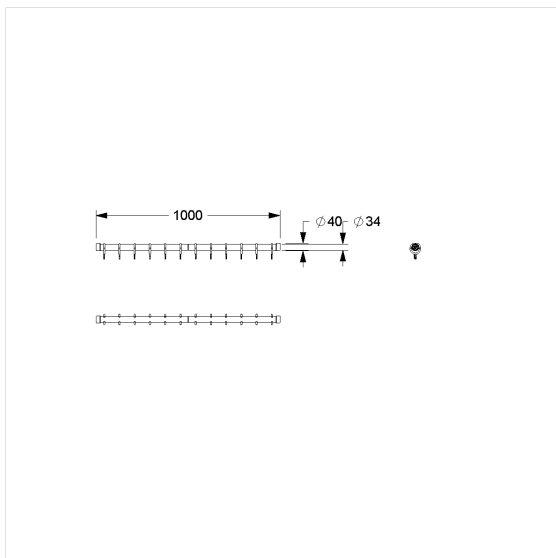

Care Solutions - Verso Care

Verso Care Douchegordijnstang,
met Gordijnringen

Artikelnummer: 3501822018

Product afbeelding

Technische specificatie

Productgroep	3800
Product	Douchegordijnstang, met Gordijnringen
Vorm	I-vorm
Asmaat al	1000 mm
Materiaal	Polyamide
Oppervlak	Hoogglans
Diameter	34 mm
Kleur	verkrijgbaar in de Nylon kleuren

Technische tekening

Productbeschrijving

- Nylon Care als beproefde productfamilie met een breed scala aan varianten via drie series voor de meest uiteenlopende eisen
- kan op maat ingekort worden
- Nylon Gordijnringen aangepast aan de kleur van de Douchegordijnstang
- wandbevestiging met axiale bevestigings schroeven
- bij lichte wanden is een vulling van ten minste 20 mm dik meervoudig verlijmt hout nodig
- uitbreidbaar met Care Douchegordijnen
- levering met edelstaal torxschroeven $\varnothing 6 \times 60$ mm en pluggen
- ook beschikbaar in individuele lengtes op aanvraag