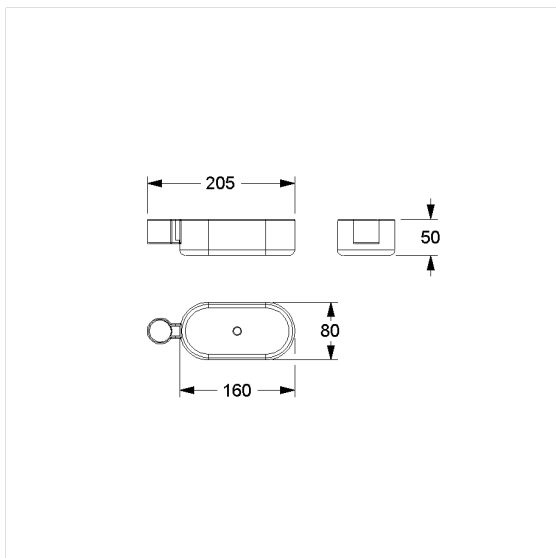

Nylon Care Douche legborde,
achteraf in te bouwen

Artikelnummer: 0925380019

Product afbeelding

Technische specificatie

| | |
|--------------|---|
| Productgroep | 0200 |
| Product | Douche legborde, achteraf in te bouwen |
| Lengte | 160 mm |
| Breedte | 80 mm |
| Hoogte | 50 mm |
| oppervlakte | 100 cm ² |
| Materiaal | Polyamide |
| Oppervlak | Hoogglans |
| Kleur | verkrijgbaar in de Nylon kleuren en in Rood-Wit (912) |

Technische tekening

Productbeschrijving

- Nylon Care als beproefde productfamilie met een breed scala aan varianten via drie series voor de meest uiteenlopende eisen
- voor Nylon Care Doucheglijstangen
- bakje met antislip noppenstructuur en afvoergaatje