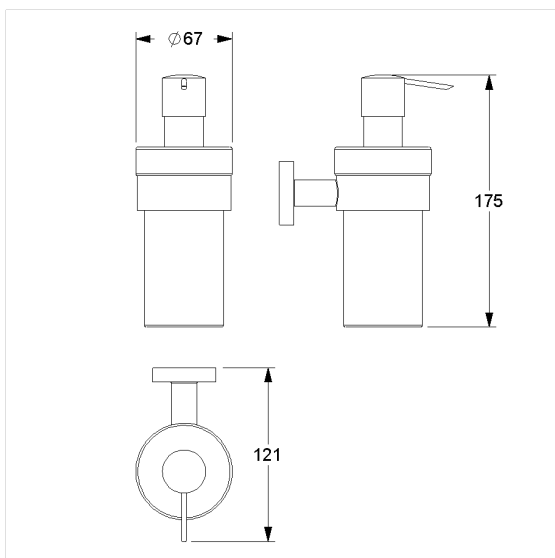

## Care Solutions · Cavere Care Chrome Accessories

Cavere Care Chrome Distributeur de savon liquide

Numéro d'article: 9400460300

### Image du produit

### Spécifications techniques

|                    |                               |
|--------------------|-------------------------------|
| Groupe de produits | 7030                          |
| Produit            | Distributeur de savon liquide |
| Longueur           | 150 mm                        |
| Largeur            | 104 mm                        |
| Hauteur            | 70 mm                         |
| Capacité           | 0.2 l                         |
| Matériau           | verre, support en laiton      |
| Surface            | satinée                       |
| Couleur            | Cavere Chrome (300)           |

### Description produit

- Cavere Care en tant que famille de produits, déjà récompensée par un prix, avec une excellente conception convenant à toutes les exigences
- tête de pompe en métal chromé
- Distributeur de savon amovible pour le nettoyage
- bague d'amortissement en matière plastique
- pour un montage mural
- Livré avec matériel de montage