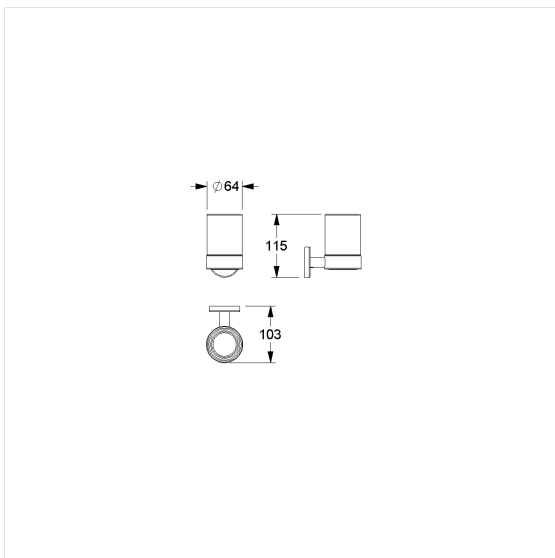

Inox Care Glashouder,
met glas

Artikelnummer: 2290005009

Product afbeelding

Technische specificatie

Productgroep	5600
Product	Glashouder, met glas
Lengte	200 mm
Breedte	100 mm
Hoogte	100 mm
Materiaal	roestvrij staal, grondstof n° 1.4301 (A2, AISI 304), Glas
Oppervlak	fijn-mat, gesatineerd glas
Kleur	Roestvrij staal (009)

Technische tekening

Productbeschrijving

- Inox Care als robuuste en tijdloze klassieker met bacteriostatische eigenschappen
- glas afneembaar voor reiniging
- isolatie ring van kunststof
- voor bevestiging aan muur
- met edelstaal rozet Ø 55 mm voor verborgen bevestiging