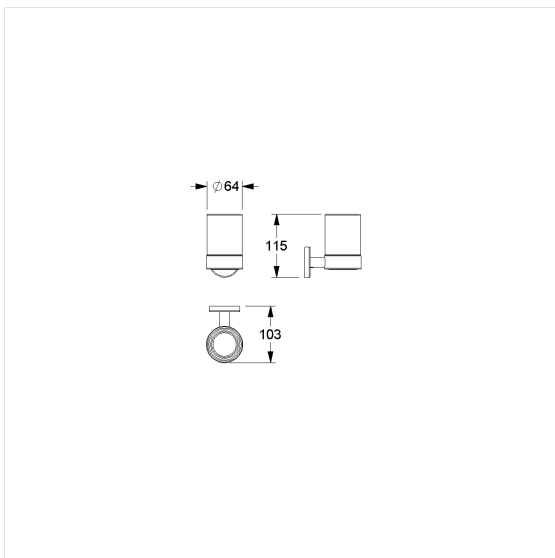

Inox Care Glashouder,  
met glas

Artikelnummer: 2290005009

### Technische specificatie

Productgroep	5600
Product	Glashouder, met glas
Lengte	200 mm
Breedte	100 mm
Hoogte	100 mm
Materiaal	roestvrij staal, grondstof n° 1.4301 (A2, AISI 304), Glas
Oppervlak	fijn-mat, gesatineerd glas
Kleur	Roestvrij staal (009)

### Productbeschrijving

- Inox Care als robuuste en tijdloze klassieker met bacteriostatische eigenschappen
- glas afneembaar voor reiniging
- isolatie ring van kunststof
- voor bevestiging aan muur
- met edelstaal rozet Ø 55 mm voor verborgen bevestiging