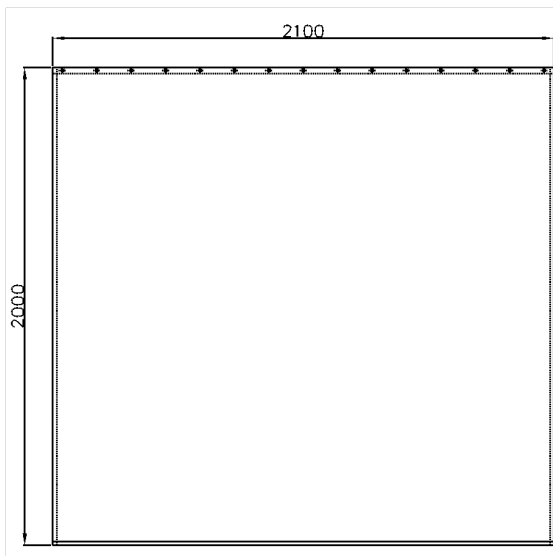

Technische Zeichnung

Produktbeschreibung

- für Care Duschvorhangstangen
- antibakteriell und fungizid
- bei 40 Grad waschbar und Desinfektion bis 60 Grad
- schnelltrocknend und wasserabweisend
- mit vernickelten Messing-Ösen für Vorhangringe
- mit umlaufendem Saum und eingearbeitetem beschichtetem Bleiband
- in folgenden Duschvorhangfarben erhältlich:
  - 019 - Weiß mit Struktur
  - 051 - Weiß mit ovalem Dekor
  - 052 - Grau mit ovalem Dekor
  - 054 - Weiß mit Diagonalstreifen
  - 059 - Weiß aus Trevira CS
- Weiß aus Trevira CS (059) zusätzlich schwer entflammbar nach DIN 4102, Baustoffklasse B1
- Farbmuster auf Anfrage erhältlich
- auf Anfrage in individuellen Längen lieferbar

Antibac

019 051 052 054 059