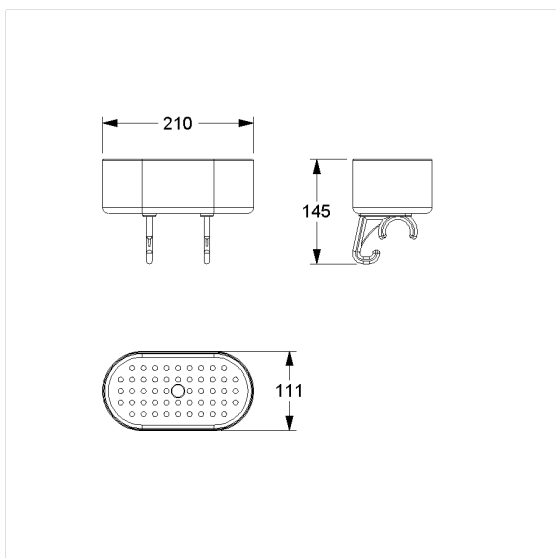

Care Douche legborde,
met klembevestiging

Artikelnummer: 0925350067

NORMBAU

PASSION FOR CARE

Product afbeelding

Technische specificatie

Productgroep	0200
Product	Douche legborde, met klembevestiging
Lengte	210 mm
Breedte	111 mm
Hoogte	145 mm
oppervlakte	200 cm ²
Materiaal	Polyamide
Oppervlak	Hoogglans
Kleur	verkrijgbaar in de Nylon kleuren

Technische tekening

Productbeschrijving

- voor clip-on aan Inox Care en Nylon Care Steungreepen in hoekvorm
- bakje met antislip noppenstructuur en afvoergaatje