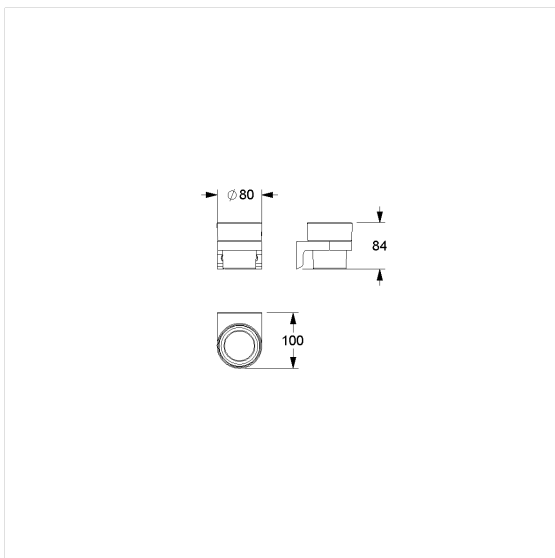

Care Solutions · Cavere Care Accessories

Cavere Care Porte-gobelet,
avec gobelet

Numéro d'article: 7500440095

Image du produit

Spécifications techniques

Groupe de produits	7010
Produit	Porte-gobelet, avec gobelet
Longueur	80 mm
Largeur	100 mm
Hauteur	84 mm
Matériau	aluminium, Gobelets en plastique
Surface	revêtement thermolaqué anti-rayure, avec protection antibactérienne intégrée (sauf noir carbone 091)
Couleur	livrable en coloris Cavere

Dessin technique

Description produit

- Cavere Care en tant que famille de produits, déjà récompensée par un prix, avec une excellente conception convenant à toutes les exigences
- Gobelet incassable
- Gobelet amovible pour l'entretien
- Fixation invisible
- Pour un montage mural
- Livraison avec vis inox TORX Ø 5 x 60 mm et chevilles pour matériaux de construction pleins