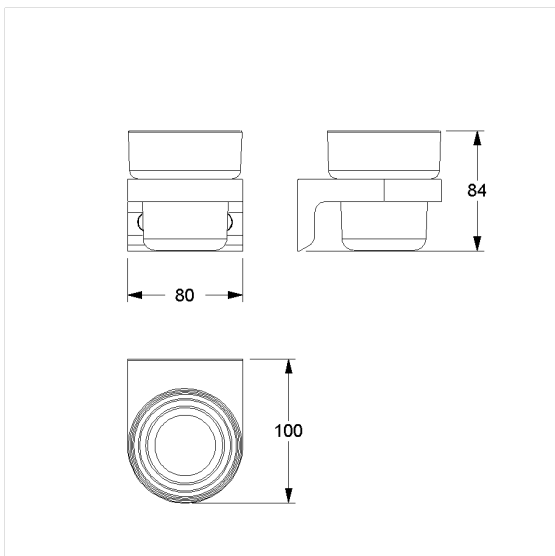

## Care Solutions · Cavere Care Accessories

Cavere Care Porte-gobelet,  
avec gobelet

Numéro d'article: 7500440095

### Spécifications techniques

Groupe de produits	7010
Produit	Porte-gobelet, avec gobelet
Longueur	80 mm
Largeur	100 mm
Hauteur	84 mm
Matériau	aluminium, Gobelets en plastique
Surface	revêtement thermolaqué anti-rayure, avec protection antibactérienne intégrée (sauf noir carbone 091)
Couleur	livrable en coloris Cavere

### Description produit

- Cavere Care en tant que famille de produits, déjà récompensée par un prix, avec une excellente conception convenant à toutes les exigences
- gobelet amovible pour l'entretien
- gobelet incassable
- fixation invisible
- pour un montage mural
- livraison avec vis inox TORX Ø 5 x 60 mm et chevilles pour matériaux de construction pleins