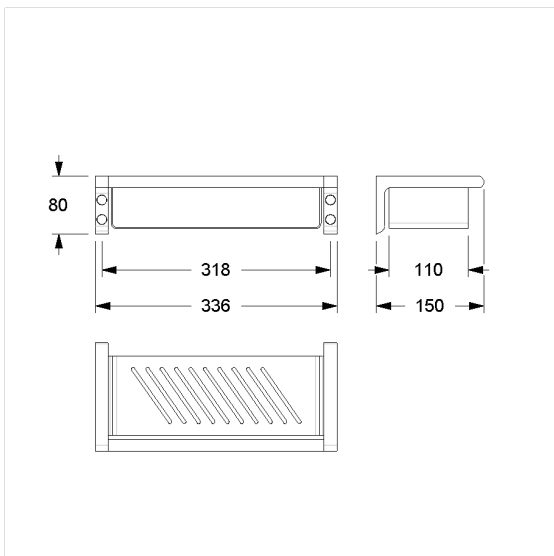

Technische tekening

Productbeschrijving

- Cavere Care is een bekronde serie met een uitstekend ontwerp voor alle toepassingen
- Legplank met afvoergleuven
- voor bevestiging aan muur
- verborgen fixatie
- levering met edelstaal torxschroeven $\varnothing 5 \times 60$ mm en pluggen

Antibac

091 092 093 095 096