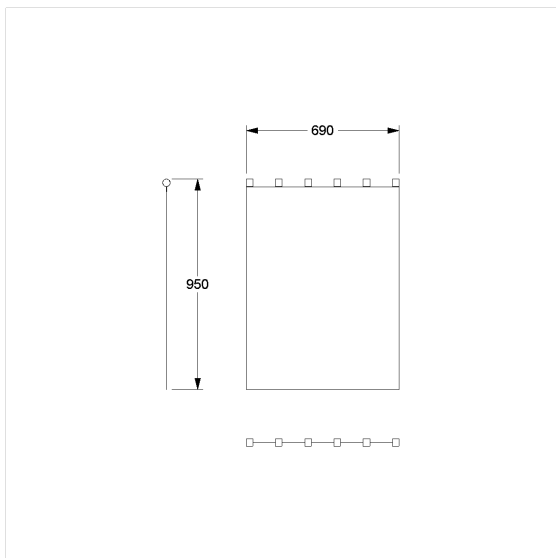

Care Douchegordijn voor douche spatscherm

Artikelnummer: 0300972051

Product afbeelding

Technische specificatie

Productgroep	1900
Product	Douchegordijn voor douche spatscherm
Breedte	950 mm
Lengte	690 mm
Materiaal	Polyester
Kleur	verkrijgbaar in de kleuren van de douchegordijn

Technische tekening

Productbeschrijving

- antibacterieel en schimmeldodend
- voor Nylon Care 300 douche spatscherm
- wasbaar op 40°, geschikt voor desinfectie tot 60 graden
- sneldrogend en waterafstotend
- voorzien van een zoom rondom en loodstrip aan de onderzijde
- met klittenbandsluiting
- verkrijgbaar in de volgende Douchegordijnen kleuren:
 - 019 - Wit met structuur
 - 051 - Wit ovaal patroon
 - 052 - Grijs ovaal patroon
 - 054 - Wit diagonale strepen
 - 059 - Wit uit Trevira CS
- kleur wit uit Trevira CS (059) brandvertrager volgens DIN 4102, Bouwmateriaal klasse B1
- kleurmonsters op aanvraag beschikbaar
- ook beschikbaar in individuele lengtes op aanvraag