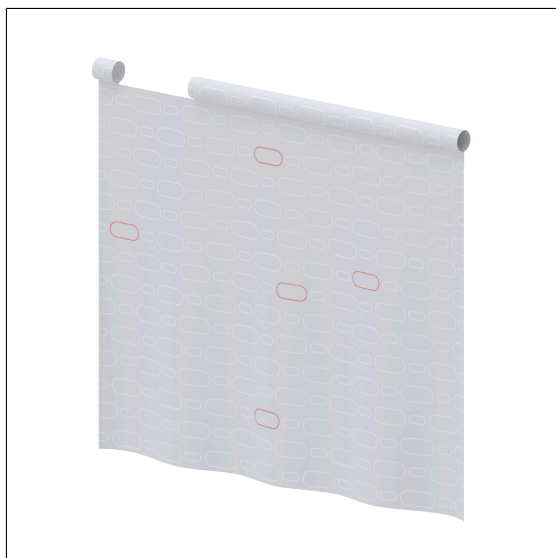

Care Rideau anti-éclaboussure

Numéro d'article: 0787052052

NORMBAU

PASSION FOR CARE

Image du produit

Spécifications techniques

Groupe de produits	1900
Produit	Rideau anti-éclaboussure
Largeur	850 mm
Longueur	700 mm
Matériau	Polyester
Couleur	livrable en coloris des rideaux de douche

Dessin technique

Description produit

- protection antibactérienne durable et fongicide
- pour Cavere Care et Nylon Care 400 protection de gicleur de douche
- lavable jusqu'à 40°, convient pour une désinfection jusqu'à 60°
- hydrofuge, à séchage rapide
- finition par ourlets supérieur et latéraux, ourlet inférieur avec cordon de plomb enduit
- avec fixation par velcro
- disponible dans les couleurs de rideau de douche suivantes:
 - 019 - blanc gaufré
 - 051 - blanc à motifs ovales
 - 052 - gris à motifs ovales
 - 054 - blanc à rayures diagonales blanches
 - 059 - blanc en Trevira CS
- Blanc en Trevira CS (059), classement B1, DIN 4102, difficilement inflammable
- Échantillons de couleurs disponibles sur demande
- disponible en longueurs individuelles sur demande