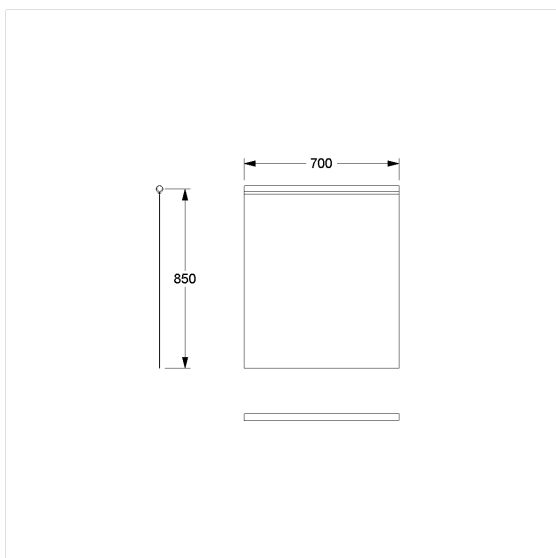

Care Rideau anti-éclaboussure

Numéro d'article: 0787052052

NORMBAU

PASSION FOR CARE

Image du produit

Spécifications techniques

Groupe de produits	1900
Produit	Rideau anti-éclaboussure
Largeur	850 mm
Longueur	700 mm
Matériau	Polyester
Couleur	livrable en coloris des rideaux de douche

Dessin technique

Description produit

- protection antibactérienne durable et fongicide
- pour Cavere Care et Nylon Care 400 protection de gicleur de douche
- lavable jusqu'à 40°, convient pour une désinfection jusqu'à 60°
- hydrofuge, à séchage rapide
- finition par ourlets supérieur et latéraux, ourlet inférieur avec cordon de plomb enduit
- avec fixation par velcro
- disponible dans les couleurs de rideau de douche suivantes:
 - 019 - blanc gaufré
 - 051 - blanc à motifs ovales
 - 052 - gris à motifs ovales
 - 054 - blanc à rayures diagonales blanches
 - 059 - blanc en Trevira CS
- Blanc en Trevira CS (059), classement B1, DIN 4102, difficilement inflammable
- Échantillons de couleurs disponibles sur demande
- disponible en longueurs individuelles sur demande