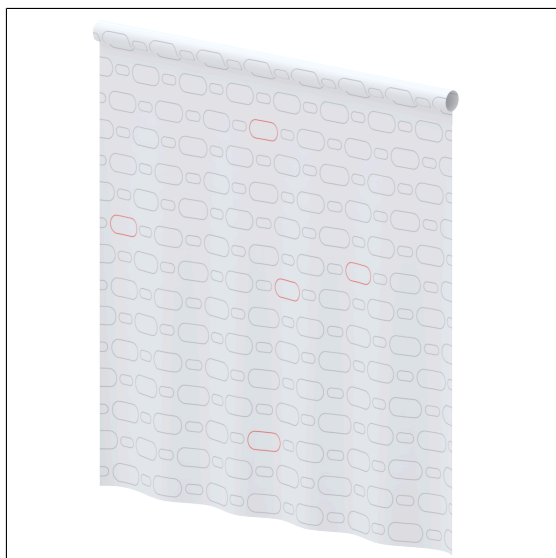

Care Douchegordijn voor douche spatscherm

Artikelnummer: 0787057051

Product afbeelding

Technische specificatie

Productgroep	1900
Product	Douchegordijn voor douche spatscherm
Breedte	700 mm
Lengte	750 mm
Materiaal	Polyester
Kleur	verkrijgbaar in de kleuren van de douchegordijn

Technische tekening

Productbeschrijving

- antibacterieel en schimmeldodend
- voor Cavere Care en NylIn Care 400 douche spatscherm
- wasbaar op 40°, geschikt voor desinfectie tot 60 graden
- sneldrogend en waterafstotend
- voorzien van een zoom rondom en loodstrip aan de onderzijde
- met klittenbandsluiting
- verkrijgbaar in de volgende Douchegordijnen kleuren:
 - 019 - Wit met structuur
 - 051 - Wit ovaal patroon
 - 052 - Grijs ovaal patroon
 - 054 - Wit diagonale strepen
 - 059 - Wit uit Trevira CS
- kleur wit uit Trevira CS (059) brandvertrager volgens DIN 4102, Bouwmateriaal klasse B1
- kleurmonsters op aanvraag beschikbaar
- ook beschikbaar in individuele lengtes op aanvraag