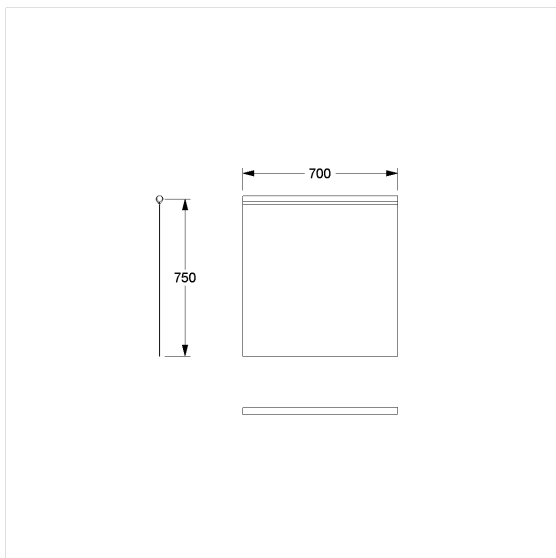

Care Douchegordijn voor douche spatscherm

Artikelnummer: 0787057051

Product afbeelding

Technische specificatie

Productgroep	1900
Product	Douchegordijn voor douche spatscherm
Breedte	700 mm
Lengte	750 mm
Materiaal	Polyester
Kleur	verkrijgbaar in de kleuren van de douchegordijn

Technische tekening

Productbeschrijving

- antibacterieel en schimmeldodend
- voor Cavere Care en NylIn Care 400 douche spatscherm
- wasbaar op 40°, geschikt voor desinfectie tot 60 graden
- sneldrogend en waterafstotend
- voorzien van een zoom rondom en loodstrip aan de onderzijde
- met klittenbandsluiting
- verkrijgbaar in de volgende Douchegordijnen kleuren:
 - 019 - Wit met structuur
 - 051 - Wit ovaal patroon
 - 052 - Grijs ovaal patroon
 - 054 - Wit diagonale strepen
 - 059 - Wit uit Trevira CS
- kleur wit uit Trevira CS (059) brandvertrager volgens DIN 4102, Bouwmateriaal klasse B1
- kleurmonsters op aanvraag beschikbaar
- ook beschikbaar in individuele lengtes op aanvraag