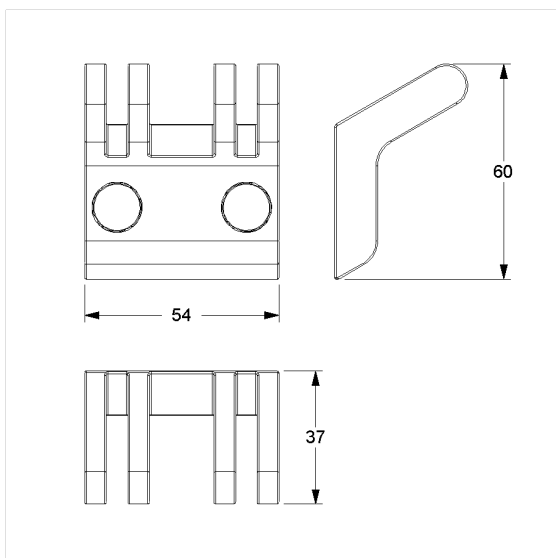

Care Solutions · Cavere Care Accessories

Cavere Care Dubbele haak

Artikelnummer: 7500120095

Product afbeelding

Technische specificatie

Productgroep	7010
Product	Dubbele haak
Lengte	54 mm
Breedte	37 mm
Hoogte	60 mm
Materiaal	aluminium
Oppervlak	krasbestendige poedercoating met antibacteriële bescherming (uitgezonderd 091 carbon zwart)
Kleur	verkrijgbaar in de Cavere kleuren

Technische tekening

Productbeschrijving

- Cavere Care is een be kroonde serie met een uitstekend ontwerp voor alle toepassingen
- voor het ophangen en vastklemmen van gebruiksvoorwerpen
- voor bevestiging aan muur
- verborgen fixatie
- levering met edelstaal torxschroeven \varnothing 5 x 60 mm en pluggen