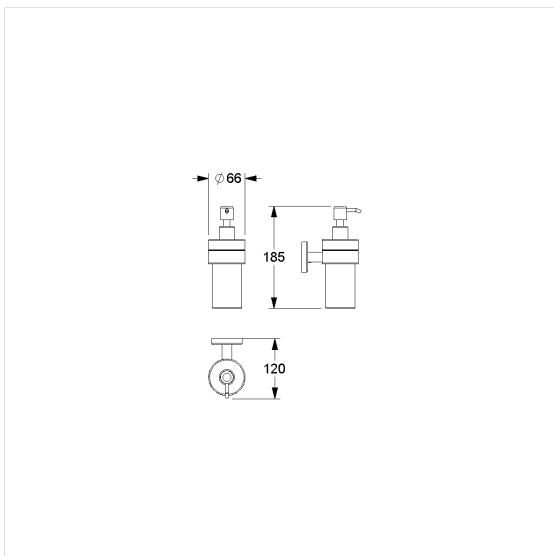

Technische tekening

Productbeschrijving

- Inox Care als robuuste en tijdloze klassieker met bacteriostatische eigenschappen
- voor bevestiging aan muur
- levering met Bevestigingsmateriaal

009