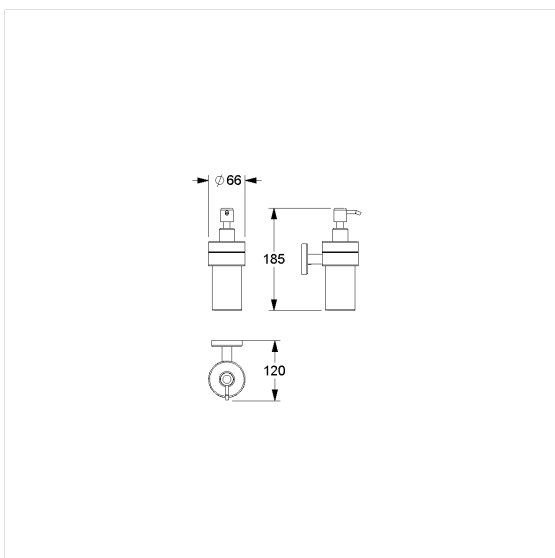

Inox Care Zeepdispenser

Artikelnummer: 2290010009

Product afbeelding

Technische specificatie

Productgroep	5600
Product	Zeepdispenser
Lengte	235 mm
Breedte	90 mm
Hoogte	80 mm
Inhoud	0.2 l
Materiaal	roestvrij staal, grondstof n° 1.4301 (A2, AISI 304), Glazen fles
Oppervlak	fijn-mat, gesatineerd glas
Kleur	Roestvrij staal (009)

Technische tekening

Productbeschrijving

- Inox Care als robuuste en tijdloze klassieker met bacteriostatische eigenschappen
- voor bevestiging aan muur
- levering met Bevestigingsmateriaal

009