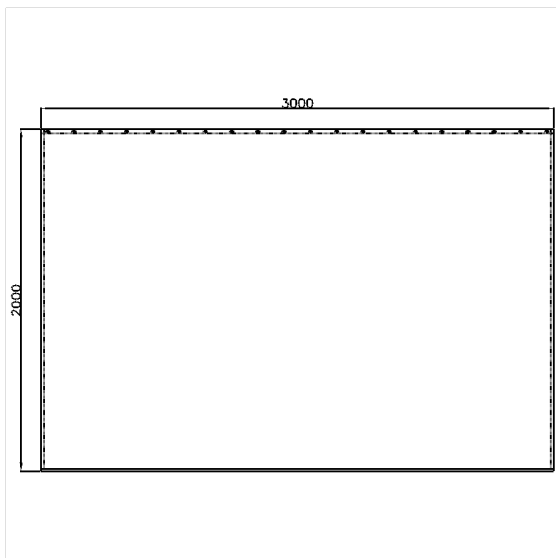

Care Solutions

Care Rideau de douche

Numéro d'article: 0787370052

Image du produit

Spécifications techniques

Groupe de produits	1900
Produit	Rideau de douche
Largeur	3000 mm
Longueur	1 mm
Matériau	Polyester
Couleur	livrable en coloris des rideaux de douche

Dessin technique

Description produit

- pour Care Tringles de douche
- protection antibactérienne durable et fongicide
- lavable jusqu'à 40°, convient pour une désinfection jusqu'à 60°
- hydrofuge, à séchage rapide
- avec œillets en laiton nickelé pour anneaux
- finition par ourlets supérieur et latéraux, ourlet inférieur avec cordon de plomb enduit
- disponible dans les couleurs de rideau de douche suivantes:
 - 019 - blanc gaufré
 - 051 - blanc à motifs ovales
 - 052 - gris à motifs ovales
 - 054 - blanc à rayures diagonales blanches
 - 059 - blanc en Trevira CS
- Blanc en Trevira CS (059), classement B1, DIN 4102, difficilement inflammable
- Échantillons de couleurs disponibles sur demande
- disponible en longueurs individuelles sur demande