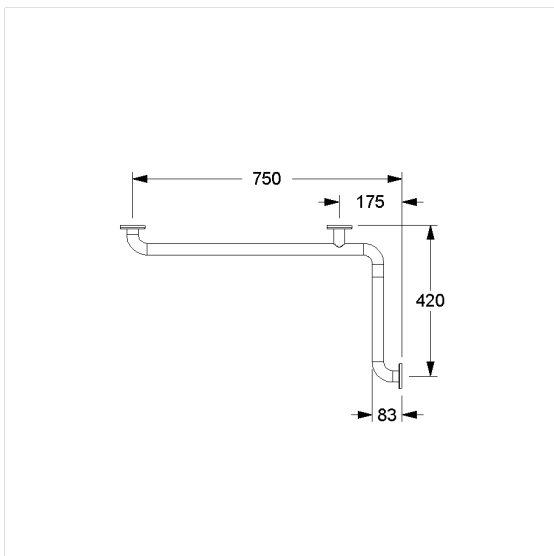

Eco Care Duschhandlauf

Artikelnummer: 1484342019

Produktbild

Technische Daten

Produktgruppe	3700
Produkt	Duschhandlauf
Achsmaß a1	420 mm
Achsmaß a2	750 mm
Befestigungsart	Rosettenbefestigung
Befestigungspunkte	3 St.
Durchmesser	32 mm
Material	Edelstahl, Werkstoff Nr. 1.4301 (A2, AISI 304)
Oberfläche	kratzfeste Pulverbeschichtung mit antibakteriellem Schutz
Farbe	Weiß (019)
Ausrichtung	links und rechts
Belastbarkeit	max. 175 kg

Technische Zeichnung

Produktbeschreibung

- Eco Care als solide und preiswerte Care Solution
- mit Kunststoffrosette Ø 70 mm für verdeckte Verschraubung und glasfaserverstärktem Kunststoffunterteil
- bei Leichtbauwänden wird eine Hinterfütterung aus mind. 20 mm dickem mehrschichtverleimtem Holz benötigt
- Lieferung mit Edelstahl Torx-Schrauben Ø 6 x 70 mm und Dübeln