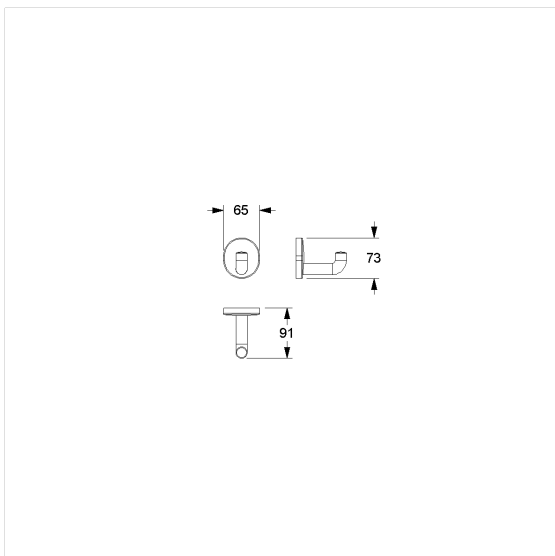

## Care Solutions · Nylon Care Accessories

Nylon Care Patère murale

Numéro d'article: 0339010016

### Image du produit

### Spécifications techniques

Groupe de produits	2400
Produit	Patère murale
Longueur	65 mm
Largeur	90 mm
Hauteur	73 mm
Matériau	polyamide
Surface	haute brillance
Couleur	livrable en coloris Nylon

### Description produit

- Nylon Care en tant que famille de produits éprouvée avec une grande diversité de variantes grâce à trois séries répondant aux exigences les plus diverses
- Convient pour les vestiaires
- Pour suspendre des ustensiles
- Pour un montage mural
- Fixation invisible
- Nécessaire pour le montage : vis Ø 5 mm