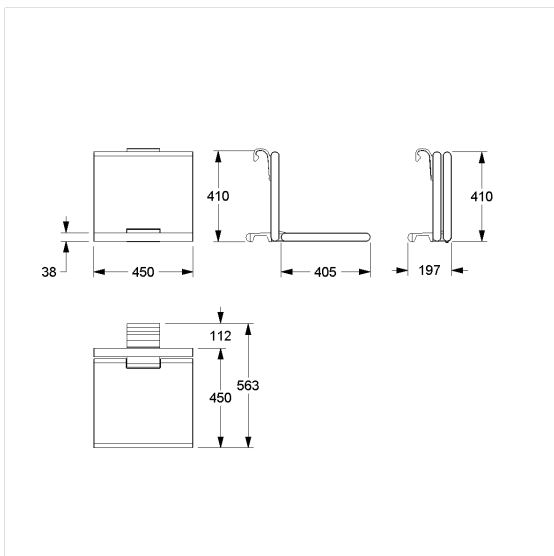

Technische tekening

Productbeschrijving

- Cavere Care is een bekronde serie met een uitstekend ontwerp voor alle toepassingen
- voor het ophangen in Cavere Care Chrome Steungreepen in hoekvorm
- met instelbare rem
- wordt automatisch in de verticale positie gehouden
- Polster met een tegen roest beschermde stalen kern
- kan achteraf worden uitgerust met Armsteunen 7843100