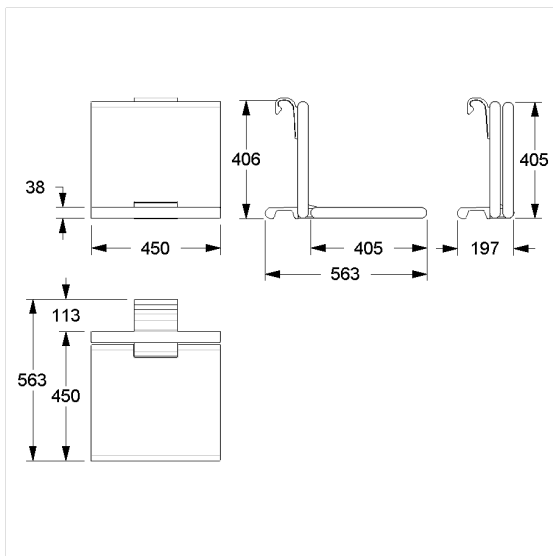

Care Solutions · Cavere Care Chrome

Cavere Care Chrome Hangzitje

Artikelnummer: 9847450395

Product afbeelding

Technische specificatie

Productgroep	7000
Product	Hangzitje
Lengte	450 mm
Hoogte	420 mm
Breedte	563 mm
Materiaal	aluminium, Polster uit PUR integraalschuim
Oppervlak	glanzend chroom
Kleur	verkrijgbaar in Chrome Wit (392) en in Chrome Antraciet-metallic (095), Polster zwart
Belasting	max. 150 kg

Technische tekening

Productbeschrijving

- Cavere Care is een bekronde serie met een uitstekend ontwerp voor alle toepassingen
- voor het ophangen in Cavere Care Chrome Steungreepen in hoekvorm
- Polster met een tegen roest beschermde stalen kern
- met instelbare rem
- wordt automatisch in de verticale positie gehouden
- kan achteraf worden uitgerust met Armsteunen 7843100