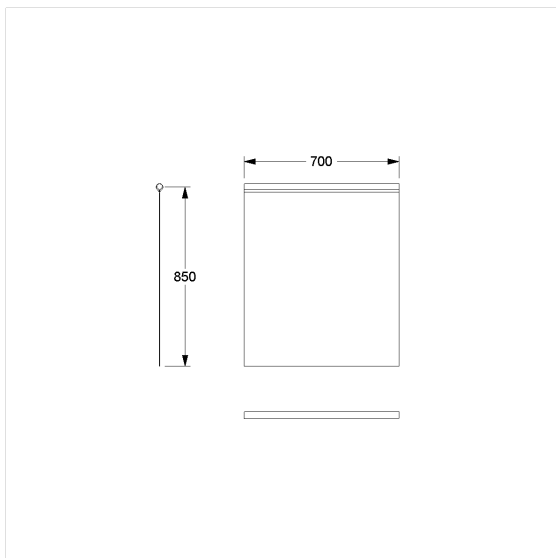

Care Rideau anti-éclaboussure

Numéro d'article: 0787052054

NORMBAU

PASSION FOR CARE

Image du produit

Spécifications techniques

Groupe de produits	1900
Produit	Rideau anti-éclaboussure
Largeur	850 mm
Longueur	700 mm
Matériau	Polyester
Couleur	livrable en coloris des rideaux de douche

Dessin technique

Description produit

- protection antibactérienne durable et fongicide
- pour Cavere Care et Nylon Care 400 protection de gicleur de douche
- lavable jusqu'à 40°, convient pour une désinfection jusqu'à 60°
- hydrofuge, à séchage rapide
- finition par ourlets supérieur et latéraux, ourlet inférieur avec cordon de plomb enduit
- avec fixation par velcro
- disponible dans les couleurs de rideau de douche suivantes:
 - 019 - blanc gaufré
 - 051 - blanc à motifs ovales
 - 052 - gris à motifs ovales
 - 054 - blanc à rayures diagonales blanches
 - 059 - blanc en Trevira CS
- Blanc en Trevira CS (059), classement B1, DIN 4102, difficilement inflammable
- Échantillons de couleurs disponibles sur demande
- disponible en longueurs individuelles sur demande