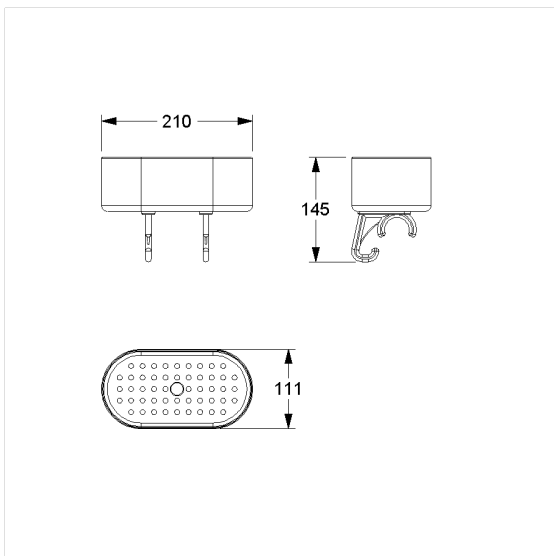

Care Solutions

Care Console de douche,
à cliper

Numéro d'article: 4925350019

Image du produit

Spécifications techniques

Groupe de produits	0200
Produit	Console de douche, à cliper
Longueur	210 mm
Largeur	111 mm
Hauteur	145 mm
surface de rangement	200 cm ²
Matériau	polyamide
Surface	haute brillant, avec protection antibactérienne
Couleur	livrable en coloris Nylon Gris foncé (018), Blanc (019) et Manhattan (067)

Dessin technique

Description produit

- à clipser sur les mains courantes Inox Care et Nylon Care
- surface de rangement avec structure à picots antidérapante et trou d'écoulement

Antibac

018 019 067