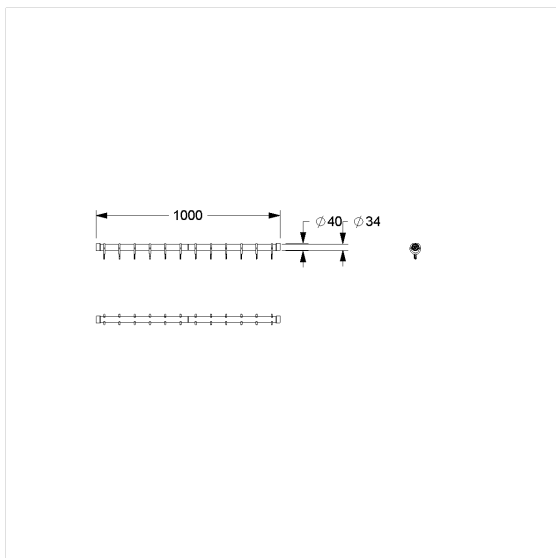

Dessin technique

Description produit

- Nylon Care en tant que famille de produits éprouvée avec une grande diversité de variantes grâce à trois séries répondant aux exigences les plus diverses
- peut être raccourcie sur mesure de chaque côté
- Anneaux de rideau en nylon correspondant à la couleur de la tringle de rideau de douche
- fixation murale avec vis axiale
- pour les cloisons légères, une doublure en bois collé multicouche d'au moins 20 mm d'épaisseur est nécessaire
- extensible avec les rideaux de douche Care
- livraison avec vis inox TORX Ø 6 x 70 mm et chevilles pour matériaux de construction pleins
- disponible en longueurs individuelles sur demande