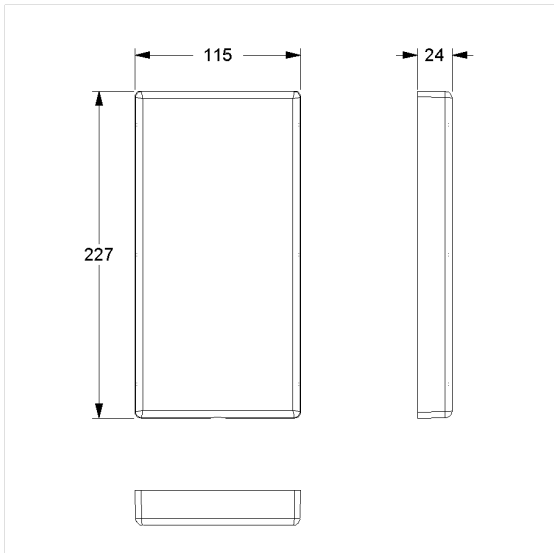

Dessin technique

Description produit

- Nylon Care en tant que famille de produits éprouvée avec une grande diversité de variantes grâce à trois séries répondant aux exigences les plus diverses
- le cache sert à recouvrir la plaque de base déjà existante
- peut être remplacé par des produits vario

Vario