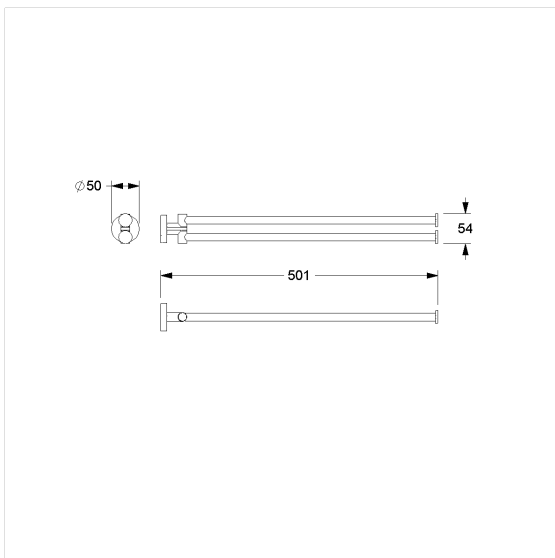

Care Solutions · Inox Care Accessories

Inox Care Handdoekhouder,
draaibaar

Artikelnummer: 2291622008

Product afbeelding

Technische specificatie

Productgroep	5600
Product	Handdoekhouder, draaibaar
Lengte	501 mm
Breedte	50 mm
Hoogte	54 mm
Materiaal	roestvrij staal, grondstof n° 1.4301 (A2, AISI 304)
Oppervlak	Hoogglans
Kleur	verkrijgbaar Hogglaans gepolijst (008), Gesatineerd (009) en Wit (019)

Technische tekening

Productbeschrijving

- Inox Care is een duurzaam en veelzijdig assortiment van roestvrij staal dat toegankelijkheid en hygiëne combineert in een modern ontwerp
- Handdoekhouder met twee handdoekstangen
- handdoekstangen met onafhankelijke zwenkarmen
- voor het ophangen van handdoeken
- voor bevestiging aan muur
- met edelstaal rozet Ø 55 mm voor verborgen bevestiging
- levering met Bevestigingsmateriaal