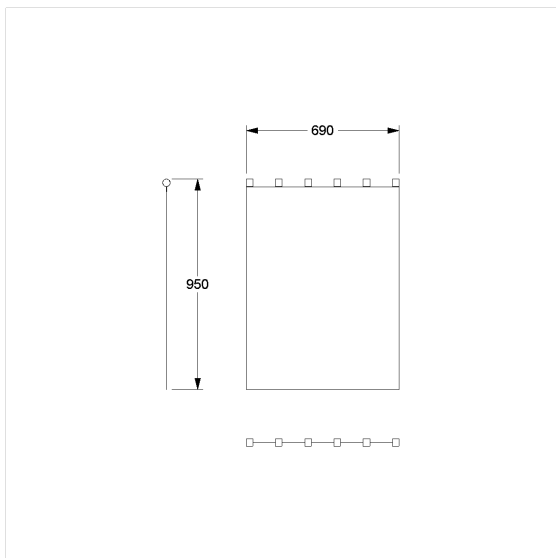

Care Solutions

Care Rideau anti-éclaboussure

Numéro d'article: 0300972051

Image du produit

Spécifications techniques

Groupe de produits	1900
Produit	Rideau anti-éclaboussure
Largeur	950 mm
Longueur	690 mm
Matériau	Polyester
Couleur	livrable en coloris des rideaux de douche

Dessin technique

Description produit

- Protection antibactérienne durable et fongicide
- Pour Nylon Care 300 protection de gicleur de douche
- Lavable jusqu'à 40°, convient pour une désinfection jusqu'à 60°
- Hydrofuge, à séchage rapide
- Finition par ourlets supérieur et latéraux, ourlet inférieur avec cordon de plomb enduit
- Avec fixation par velcro
- Disponible dans les couleurs de rideau de douche suivantes: 019 - blanc gaufré 051 - blanc à motifs ovales 052 - gris à motifs ovales 054 - blanc à rayures diagonales blanches 059 - blanc en Trevira CS
- Blanc en Trevira CS (059), classement B1, DIN 4102, difficilement inflammable
- Échantillons de couleurs disponibles sur demande
- Disponible en longueurs individuelles sur demande