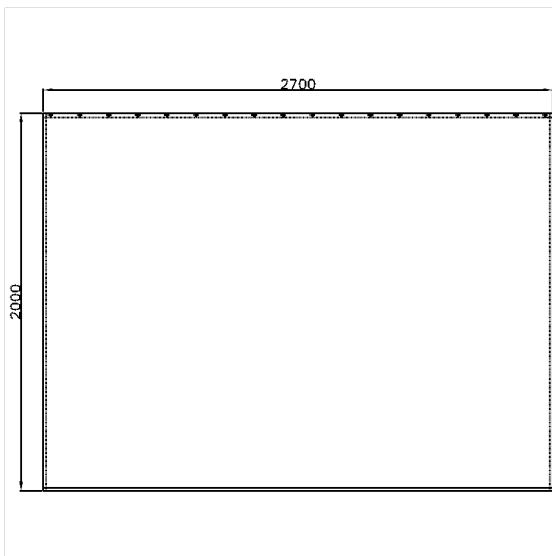

Care Duschvorhang

Artikelnummer: 0787360059

NORMBAU

PASSION FOR CARE

Produktbild

Technische Daten

Produktgruppe	1900
Produkt	Duschvorhang
Ösenanzahl	18 St.
Breite	2700 mm
Länge	1 mm
Material	Stoff
Farbe	lieferbar in den Duschvorhang Farben

Technische Zeichnung

Produktbeschreibung

- für Care Duschvorhangstangen
- fungizid
- bei 40 Grad waschbar und Desinfektion bis 60 Grad
- schnelltrocknend und wasserabweisend
- mit vernickelten Messing-Ösen für Vorhangringe
- mit umlaufendem Saum und eingearbeitetem beschichtetem Bleiband
- in folgenden Duschvorhangfarben erhältlich:
 - 019 - Weiß mit Struktur
 - 051 - Weiß mit ovalem Dekor
 - 052 - Grau mit ovalem Dekor
 - 054 - Weiß mit Diagonalstreifen
 - 059 - Weiß aus Trevira CS
- Weiß aus Trevira CS (059) zusätzlich schwer entflammbar nach DIN 4102, Baustoffklasse B1
- Farbmuster auf Anfrage erhältlich
- auf Anfrage in individuellen Längen lieferbar