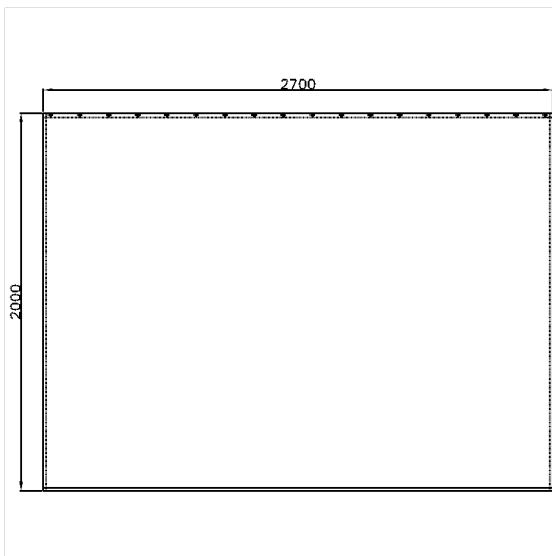

Technische Zeichnung

Produktbeschreibung

- für Care Duschvorhangstangen
- fungizid
- bei 40 Grad waschbar und Desinfektion bis 60 Grad
- schnelltrocknend und wasserabweisend
- mit vernickelten Messing-Ösen für Vorhangringe
- mit umlaufendem Saum und eingearbeitetem beschichtetem Bleiband
- in folgenden Duschvorhangfarben erhältlich:
  - 019 - Weiß mit Struktur
  - 051 - Weiß mit ovalem Dekor
  - 052 - Grau mit ovalem Dekor
  - 054 - Weiß mit Diagonalstreifen
  - 059 - Weiß aus Trevira CS
- Weiß aus Trevira CS (059) zusätzlich schwer entflammbar nach DIN 4102, Baustoffklasse B1
- Farbmuster auf Anfrage erhältlich
- auf Anfrage in individuellen Längen lieferbar

Antibac

019 051 052 054 059