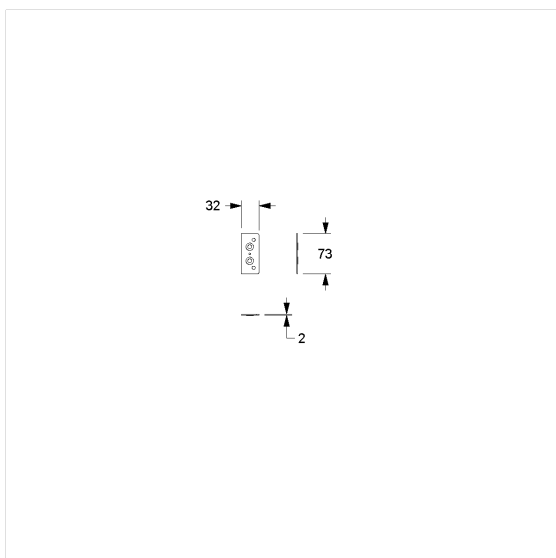

Care Solutions · Nylon Solutions de cloisons

Nylon Cale-support,
Epaisseur 2 mm

Numéro d'article: 0341030016

Image du produit

Spécifications techniques

Groupe de produits	2200
Produit	Cale-support, Epaisseur 2 mm
Désignation abrégée	NY.D 2
Longueur	75 mm
Largeur	35 mm
Hauteur	2 mm
Matériau	polyamide
Surface	haute brillance
Couleur	livrable en coloris Nylon

Dessin technique

Description produit

- Solutions de cloisons design pour portes et cloisons en panneaux HPL
- sert de compensation en cas de décalage entre la porte et la cloison
- unité d'emballage 10 pièces