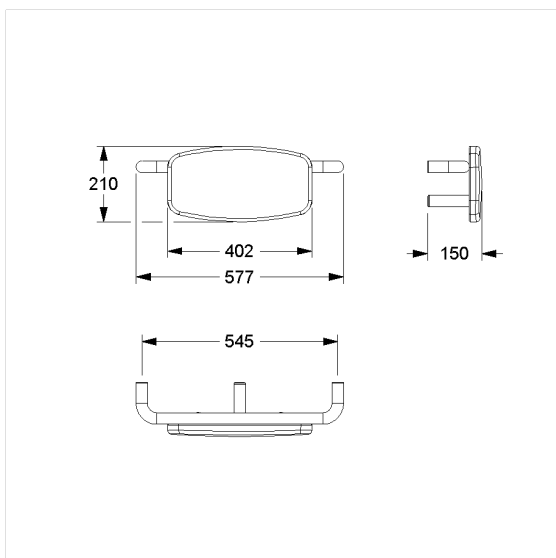

Technische tekening

Productbeschrijving

- Inox Care als robuuste en tijdloze klassieker met bacteriostatische eigenschappen
- verborgen fixatie
- levering met Bevestigingsmateriaal voor Voorwandmontage

009