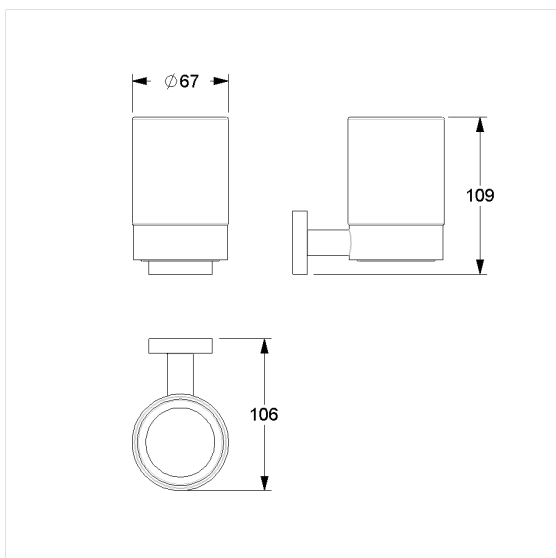

Care Solutions · Cavere Care Chrome Accessories

Cavere Care Chrome Porte-verre, avec verre

Numéro d'article: 9400450300
Image du produit

Spécifications techniques

Groupe de produits	7030
Produit	Porte-verre, avec verre
Longueur	100 mm
Largeur	95 mm
Hauteur	70 mm
Matériau	Laiton, verre
Surface	chrome brillant, verre satiné
Couleur	Cavere Chrome (300)

Dessin technique

Description produit

- Cavere Care en tant que famille de produits, déjà récompensée par un prix, avec une excellente conception convenant à toutes les exigences
- verre amovible pour le nettoyage
- bague d'amortissement en matière plastique
- fixation invisible
- pour un montage mural
- Livré avec matériel de montage