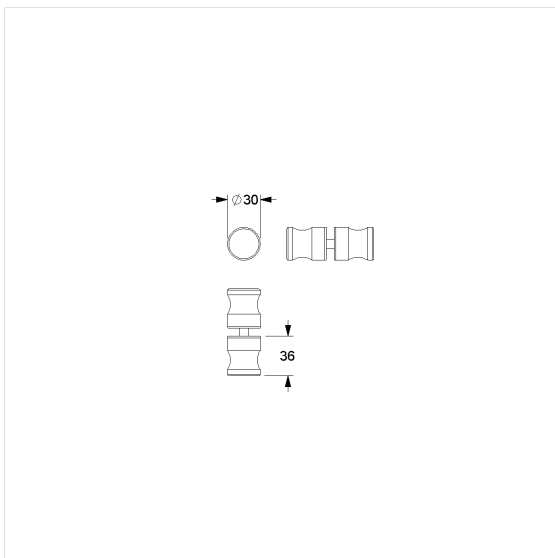

Care Solutions · Inox Scheidingswand oplossingen

Inox Deurknop,
Paar

Artikelnummer: 2290105009
Product afbeelding

Technische specificatie

Productgroep	6600
Product	Deurknop, Paar
Deurdikte	7 - 13 mm
Lengte	30 mm
Breedte	30 mm
Hoogte	72 mm
Materiaal	roestvrij staal, grondstof n° 1.4401 (A4, AISI 316)
Oppervlak	fijn-mat
Kleur	Roestvrij staal (009)

Technische tekening

Productbeschrijving

- Design wandstelsysteem voor deuren en tussenwanden van HPL plaatmateriaal, 13 mm plaatdikte
- montage met schroefdraad
- boorgat in de deur \varnothing 8,5 mm
- levering met 2 verzonken spax schroef 4 x 40 mm
- bij bestelling de deurdikte opgeven