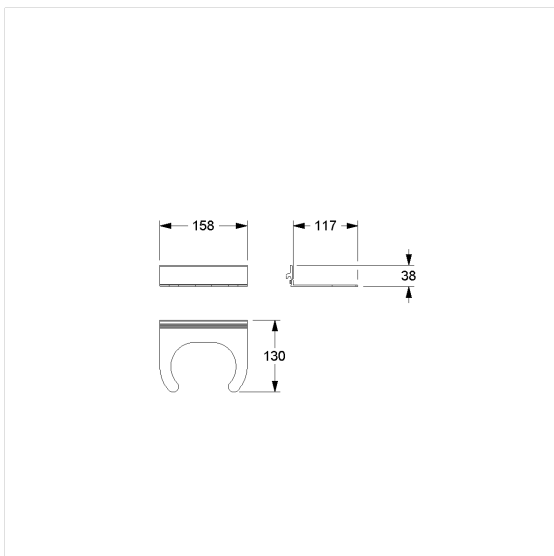

Cavere Care FlexKrukhouders

Artikelnummer: 7100028095

Product afbeelding

Technische specificatie

Productgroep	7010
Product	FlexKrukhouders
Lengte	158 mm
Breedte	117 mm
Hoogte	38 mm
Materiaal	aluminium
Oppervlak	krasbestendige poedercoating met antibacteriële bescherming (uitgezonderd 091 carbon zwart)
Kleur	verkrijgbaar in de Cavere kleuren

Technische tekening

Productbeschrijving

- Cavere FlexCare als modulair railsysteem voor accessoires
- voor het ophangen in Cavere FlexRail
- om de krukken in te plaatsen

Antibac

091 092 093 095 096