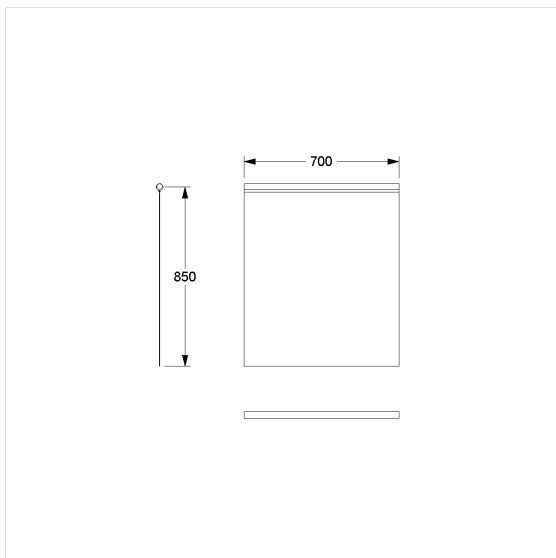

Care Douchegordijn voor douche spatscherm

Artikelnummer: 0787052054

Product afbeelding

Technische specificatie

Productgroep	1900
Product	Douchegordijn voor douche spatscherm
Breedte	850 mm
Lengte	700 mm
Materiaal	Polyester
Kleur	verkrijgbaar in de kleuren van de douchegordijn

Technische tekening

Productbeschrijving

- antibacterieel en schimmeldodend
- voor Cavere Care en NylIn Care 400 douche spatscherm
- wasbaar op 40°, geschikt voor desinfectie tot 60 graden
- sneldrogend en waterafstotend
- voorzien van een zoom rondom en loodstrip aan de onderzijde
- met klittenbandsluiting
- verkrijgbaar in de volgende Douchegordijnen kleuren:
 - 019 - Wit met structuur
 - 051 - Wit ovaal patroon
 - 052 - Grijs ovaal patroon
 - 054 - Wit diagonale strepen
 - 059 - Wit uit Trevira CS
- kleur wit uit Trevira CS (059) brandvertrager volgens DIN 4102, Bouwmateriaal klasse B1
- kleurmonsters op aanvraag beschikbaar
- ook beschikbaar in individuele lengtes op aanvraag