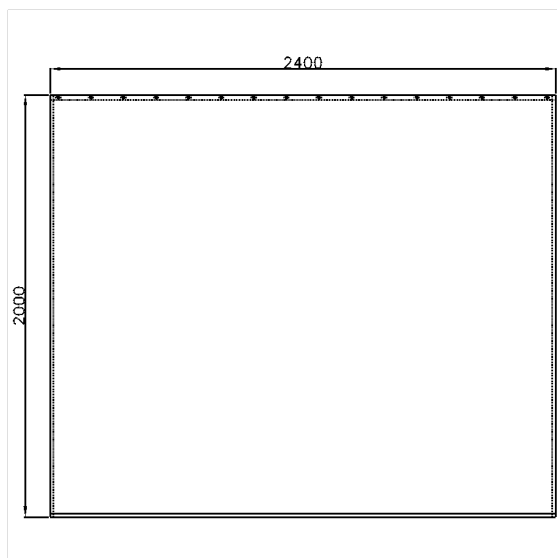

Care Douchegordijn

Artikelnummer: 0787350059

NORMBAU

PASSION FOR CARE

Product afbeelding

Technische specificatie

Productgroep	1900
Product	Douchegordijn
Breedte	2400 mm
Lengte	1 mm
Materiaal	Stof
Kleur	verkrijgbaar in de kleuren van de douchegordijn

Technische tekening

Productbeschrijving

- voor Care Douchegordijnstangen
- schimmeldodend
- wasbaar op 40°, geschikt voor desinfectie tot 60 graden
- sneldrogend en waterafstotend
- met messing vernikkelde ogen voor gordijnringen
- voorzien van een zoom rondom en loodstrip aan de onderzijde
- verkrijgbaar in de volgende Douchegordijnen kleuren:
 - 019 - Wit met structuur
 - 051 - Wit ovaal patroon
 - 052 - Grijs ovaal patroon
 - 054 - Wit diagonale strepen
 - 059 - Wit uit Trevira CS
- kleur wit uit Trevira CS (059) brandvertrager volgens DIN 4102, Bouwmateriaal klasse B1
- kleurmonsters op aanvraag beschikbaar
- ook beschikbaar in individuele lengtes op aanvraag