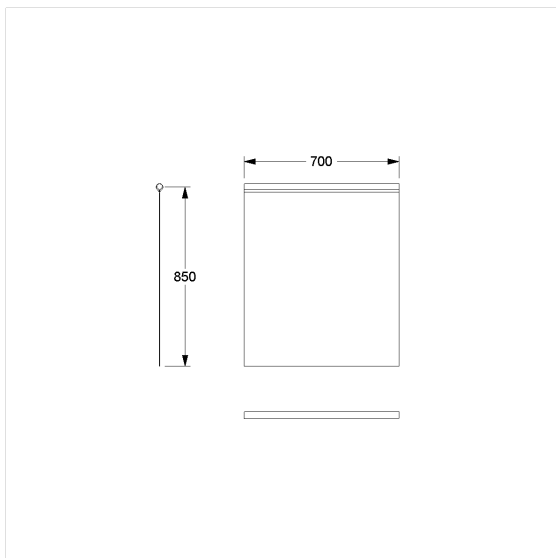

Care Douchegordijn voor douche spatscherm

Artikelnummer: 0787052051

Product afbeelding

Technische specificatie

Productgroep	1900
Product	Douchegordijn voor douche spatscherm
Breedte	850 mm
Lengte	700 mm
Materiaal	Polyester
Kleur	verkrijgbaar in de kleuren van de douchegordijn

Technische tekening

Productbeschrijving

- antibacterieel en schimmeldodend
- voor Cavere Care en NylN Care 400 douche spatscherm
- wasbaar op 40°, geschikt voor desinfectie tot 60 graden
- sneldrogend en waterafstotend
- voorzien van een zoom rondom en loodstrip aan de onderzijde
- met klittenbandsluiting
- verkrijgbaar in de volgende Douchegordijnen kleuren:
 - 019 - Wit met structuur
 - 051 - Wit ovaal patroon
 - 052 - Grijs ovaal patroon
 - 054 - Wit diagonale strepen
 - 059 - Wit uit Trevira CS
- kleur wit uit Trevira CS (059) brandvertrager volgens DIN 4102, Bouwmateriaal klasse B1
- kleurmonsters op aanvraag beschikbaar
- ook beschikbaar in individuele lengtes op aanvraag