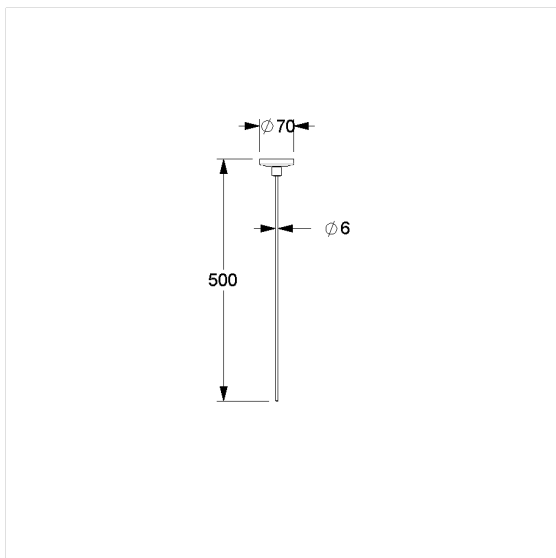

Technische tekening

Productbeschrijving

- Special Care PSY vermindert het risico op suïcide gevaar
- ontkoppelingsfunctie voordat een belasting van 25 kg is bereikt
- herbruikbaar door vast te klikken
- voor Special Care PSY Douchegordijnstangen uit roestvrij staal
- kan op maat ingekort worden
- voor bevestiging aan de aansluitdraad van de douchegordijnstang
- met kunststof rozet $\varnothing$ 70 mm, kleur donkergrijs (018) voor verborgen bevestiging
- bij lichte wanden is een vulling van ten minste 20 mm dik meervoudig verlijmt hout nodig
- levering met edelstaal torxschroeven $\varnothing$ 6 x 60 mm en pluggen

009