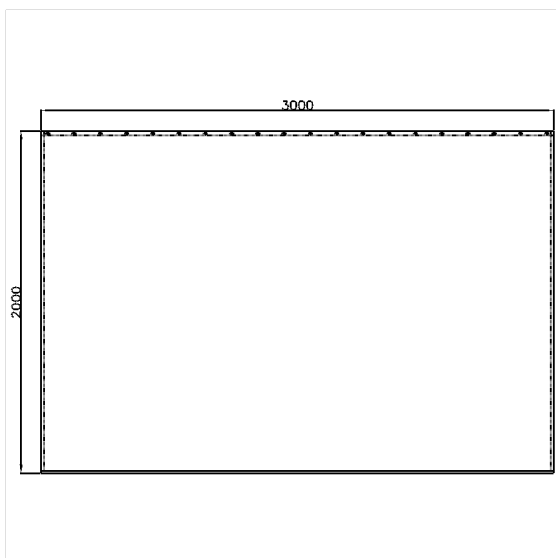

Technische tekening

Productbeschrijving

- voor Care Douchegordijnstangen
- antibacterieel en schimmeldodend
- wasbaar op 40°, geschikt voor desinfectie tot 60 graden
- sneldrogend en waterafstotend
- met messing vernikkelde ogen voor gordijnringen
- voorzien van een zoom rondom en loodstrip aan de onderzijde
- verkrijgbaar in de volgende Douchegordijnen kleuren:
  - 019 - Wit met structuur
  - 051 - Wit ovaal patroon
  - 052 - Grijs ovaal patroon
  - 054 - Wit diagonale strepen
  - 059 - Wit uit Trevira CS
- kleur wit uit Trevira CS (059) brandvertrager volgens DIN 4102, Bouwmateriaal klasse B1
- kleurmonsters op aanvraag beschikbaar
- ook beschikbaar in individuele lengtes op aanvraag

Antibac

019 051 052 054 059