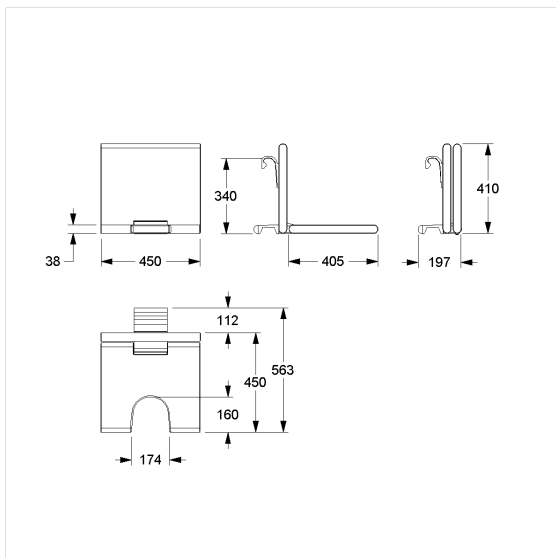

Care Solutions - Cavere Care

Cavere Care Hangzitje,
met uitsparing

Artikelnummer: 7847456091

Product afbeelding

Technische specificatie

| | |
|--------------|---|
| Productgroep | 7000 |
| Product | Hangzitje, met uitsparing |
| Lengte | 450 mm |
| Hoogte | 406 mm |
| Breedte | 563 mm |
| Materiaal | aluminium, Polster uit PUR integraalschuim |
| Oppervlak | krasbestendige poedercoating met antibacteriële bescherming (uitgezonderd 091 carbon zwart) |
| Kleur | verkrijgbaar in de Cavere kleuren, polster antraciet |
| Belasting | max. 150 kg |

Technische tekening

Productbeschrijving

- Cavere Care is een bekronde serie met een uitstekend ontwerp voor alle toepassingen
- voor het ophangen in Cavere Care Steunreepen in hoekvorm
- met instelbare rem
- wordt automatisch in de verticale positie gehouden
- Polster met een tegen roest beschermde stalen kern
- voor douchesteungreep bovenrand 770 - 800 mm
- kan achteraf worden uitgerust met Armsteunen 7843100