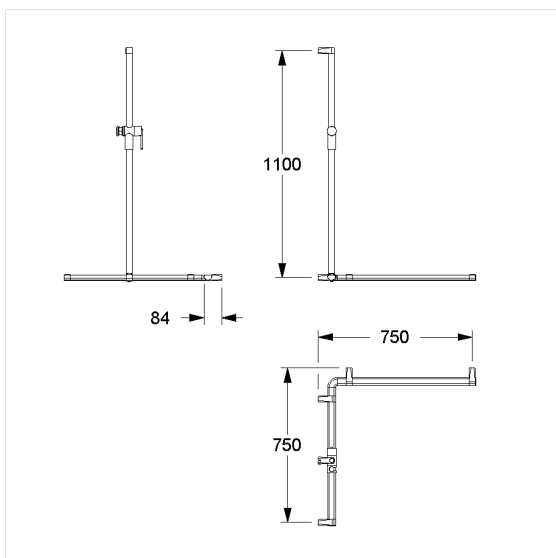

## Care Solutions · Cavere Care Chrome

Cavere Care Chrome Douche steungreep,  
met verstelbare doucheglijstang houder

Artikelnummer: 9486066395

### Technische specificatie

Productgroep	7000
Product	Douche steungreep, met verstelbare doucheglijstang houder
Asmaat a1	750 mm
Asmaat a2	750 mm
Asmaat a3	1100 mm
Type montage	Eenpuntsbevestiging
Bevestigingspunten	5 Stuk
Materiaal	aluminium
Oppervlak	Greep profiel en Doucheglijstang in chroom, Muursteunen en douchekophouder met krasbestendige poedercoating met antibacteriële bescherming
Kleur	verkrijgbaar in Chrome Wit (392) en in Chrome Antraciet-metallic (095)
Versie	links
Belasting	max. 150 kg

### Productbeschrijving

- Cavere Care is een bekronde serie met een uitstekend ontwerp voor alle toepassingen
- ergonomisch door trigonometrische greep
- Douchekophouder met traploze en soepele hoogte- en hoekverstelling, onderhoudsvrij met zelfinstellende klemkracht
- zijdelings gemonteerde bedieningshendel voor bediening met één hand
- conische houder met plastic inzetstuk, geschikt voor verschillende handdouches
- eenpunts wandmontage met 3 mm tolerantie (= ffl 1.5mm) voor eenvoudige en veilige installatie
- verborgen fixatie
- bij lichte wanden is een vulling van ten minste 30 mm dik meervoudig verlijmt hout nodig
- CE gecertificeerd
- voldoet aan DIN 18040 en ÖNORM B1600
- levering met edelstaal schroeven met zeskantkop Ø 6 x 100 mm volgens DIN 913 en pluggen