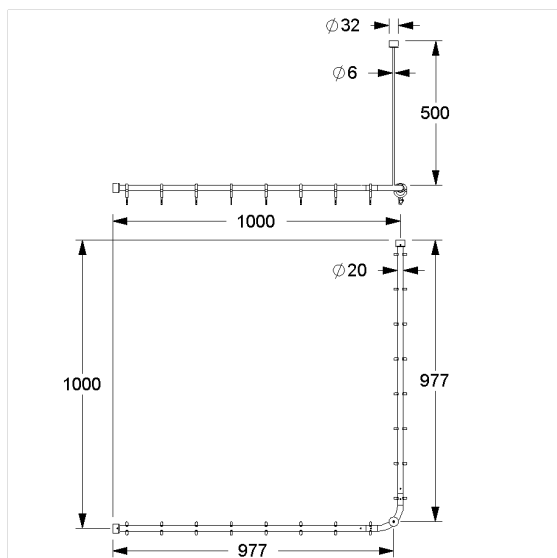

Technische tekening

Productbeschrijving

- Eco Care is een solide en interessant geprijsde Care Solution
- kan op maat ingekort worden
- Plafondsteun 500 mm, $\varnothing$ 6 mm, kan op maat ingekort worden
- Nylon Gordijnringen, kleur Wit (019)
- bij lichte wanden is een vulling van ten minste 20 mm dik meervoudig verlijmt hout nodig
- uitbreidbaar met Care Douche gordijnen
- levering met edelstaal torxschroeven $\varnothing$ 6 x 60 mm en pluggen
- ook beschikbaar in individuele lengtes op aanvraag

019