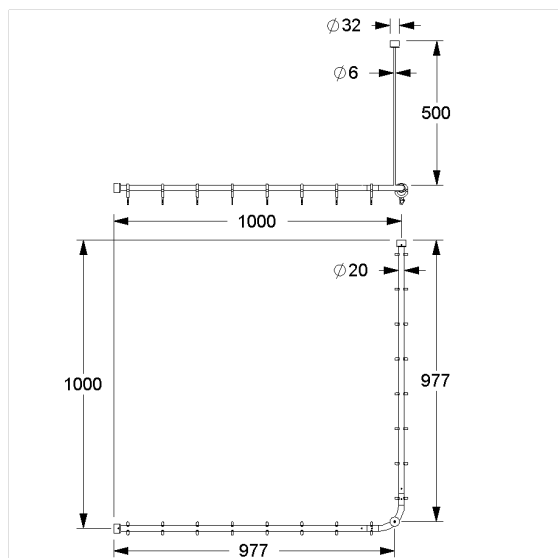

Eco Care Douchegordijnstang,
met Gordijnringen en Plafondsteun

Artikelnummer: 1381100019

Product afbeelding

Technische specificatie

Productgroep	3700
Product	Douchegordijnstang, met Gordijnringen en Plafondsteun
Vorm	L-vorm
Asmaat a1	1000 mm
Asmaat a2	1000 mm
Materiaal	aluminium, Gordijnringen uit Polyamide
Oppervlak	krasbestendige poedercoating
Diameter	20 mm
Kleur	Wit (019)

Technische tekening

Productbeschrijving

- Eco Care is een solide en interessant geprijsde Care Solution
- kan op maat ingekort worden
- met voorgeboorde plafondbevestiging, Plafondsteun afzonderlijk te bestellen
- Plafondsteun 500 mm, Ø 6 mm, kan op maat ingekort worden
- Nylon Gordijnringen, kleur Wit (019)
- bij lichte wanden is een vulling van ten minste 20 mm dik meervoudig verlijmt hout nodig
- uitbreidbaar met Care Douchegordijnen
- levering met edelstaal torxschroeven Ø 6 x 60 mm en pluggen
- ook beschikbaar in individuele lengtes op aanvraag