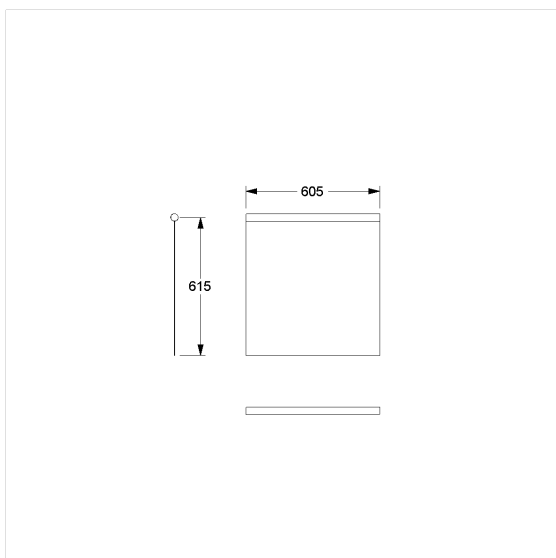

Care Douchegordijn voor douche spatscherm

Artikelnummer: 0787056019

Product afbeelding

Technische specificatie

Productgroep	1900
Product	Douchegordijn voor douche spatscherm
Breedte	605 mm
Lengte	615 mm
Materiaal	Polyester
Oppervlak	gestructureerd
Kleur	verkrijgbaar in de kleuren van de douchegordijn

Technische tekening

Productbeschrijving

- antibacterieel en schimmeldodend
- voor Cavere Care Opklapbare muursteen L= 850 mm
- wasbaar op 40°, geschikt voor desinfectie tot 60 graden
- sneldrogend en waterafstotend
- voorzien van een zoom rondom en loodstrip aan de onderzijde
- met klittenbandsluiting
- verkrijgbaar in de volgende Douchegordijnen kleuren:
 - 019 - Wit met structuur
 - 051 - Wit ovaal patroon
 - 052 - Grijs ovaal patroon
 - 054 - Wit diagonale strepen
 - 059 - Wit uit Trevira CS
- kleur wit uit Trevira CS (059) brandvertrager volgens DIN 4102, Bouwmateriaal klasse B1
- kleurmonsters op aanvraag beschikbaar
- ook beschikbaar in individuele lengtes op aanvraag