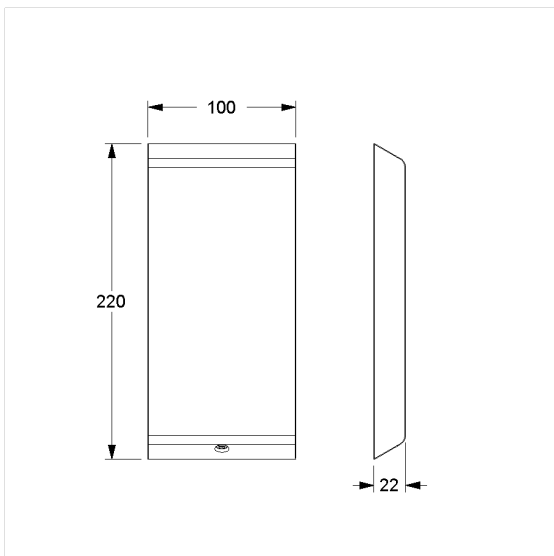

Cavere Care Cache aveugle vario

Numéro d'article: 7449250093

Image du produit

Spécifications techniques

Groupe de produits	7000
Produit	Cache aveugle
Longueur	220 mm
Largeur	120 mm
Hauteur	30 mm
Matériau	aluminium
Surface	revêtement thermolaqué anti-rayure, avec protection antibactérienne intégrée (sauf noir carbone 091)
Couleur	livrable en coloris Cavere

Dessin technique

Description produit

- Cavere Care en tant que famille de produits, déjà récompensée par un prix, avec une excellente conception convenant à toutes les exigences
- le cache sert à recouvrir la plaque de base déjà existante
- peut être remplacé par des produits vario