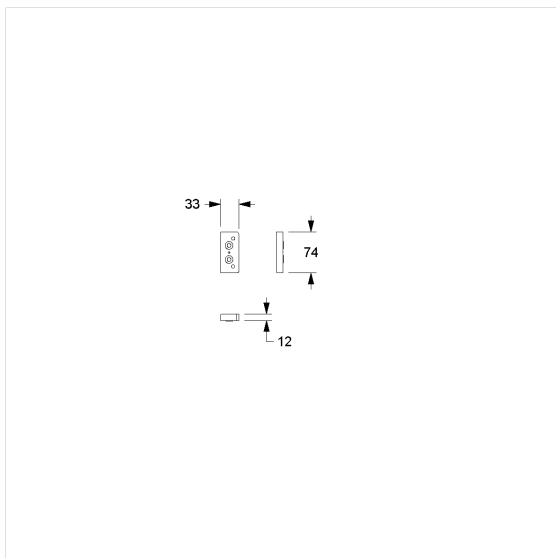

Dessin technique

Description produit

- Solutions de cloisons design pour portes et cloisons en panneaux HPL
- sert de compensation en cas de décalage entre la porte et la cloison
- unité d'emballage 10 pièces