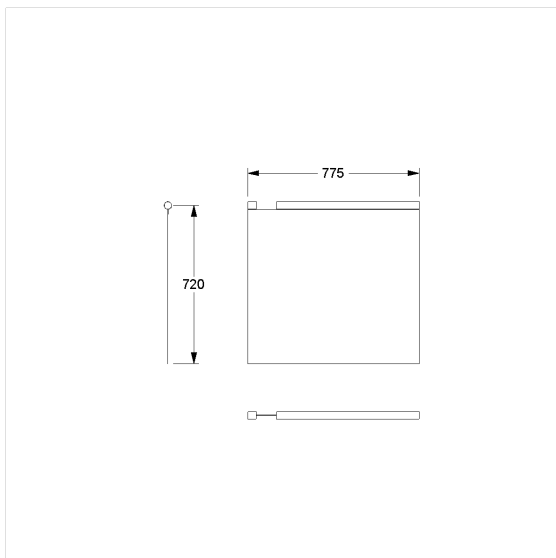

Care Douchegordijn voor douche spatscherm

Artikelnummer: 0787013019

Product afbeelding

Technische specificatie

Productgroep	1900
Product	Douchegordijn voor douche spatscherm
Breedte	775 mm
Lengte	720 mm
Materiaal	Polyester
Oppervlak	gestructureerd
Kleur	verkrijgbaar in de kleuren van de douchegordijn

Technische tekening

Productbeschrijving

- antibacterieel en schimmeldodend
- voor Inox Care en Nylon Care Opklapbare muursteen L = 850 en 900 mm
- wasbaar op 40°, geschikt voor desinfectie tot 60 graden
- sneldrogend en waterafstotend
- voorzien van een zoom rondom en loodstrip aan de onderzijde
- met klittenbandsluiting
- verkrijgbaar in de volgende Douchegordijnen kleuren:
 - 019 - Wit met structuur
 - 051 - Wit ovaal patroon
 - 052 - Grijs ovaal patroon
 - 054 - Wit diagonale strepen
 - 059 - Wit uit Trevira CS
- kleur wit uit Trevira CS (059) brandvertrager volgens DIN 4102, Bouwmateriaal klasse B1
- kleurmonsters op aanvraag beschikbaar
- ook beschikbaar in individuele lengtes op aanvraag