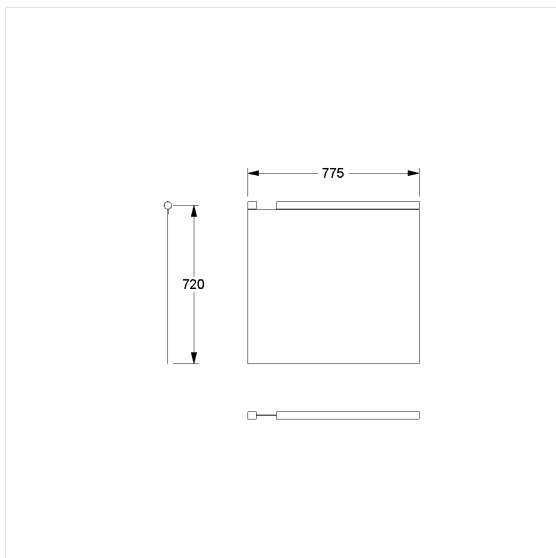

Care Douchegordijn voor douche spatscherm

Artikelnummer: 0787013019

Product afbeelding

Technische specificatie

Productgroep	1900
Product	Douchegordijn voor douche spatscherm
Compatibel voor	voor Inox Care en Nylon Care
Breedte	775 mm
Lengte	720 mm
Materiaal	Polyester
Oppervlak	gestructureerd
Kleur	verkrijgbaar in de kleuren van de douchegordijn

Technische tekening

Productbeschrijving

- antibacterieel en schimmeldodend
- voor Inox Care en Nylon Care Opklapbare muursteen L = 850 en 900 mm
- wasbaar op 40°, geschikt voor desinfectie tot 60 graden
- sneldrogend en waterafstotend
- voorzien van een zoom rondom en loodstrip aan de onderzijde
- met klittenbandsluiting
- verkrijgbaar in de volgende Douchegordijnen kleuren:
 - 019 - Wit met structuur
 - 051 - Wit ovaal patroon
 - 052 - Grijs ovaal patroon
 - 054 - Wit diagonale strepen
 - 059 - Wit uit Trevira CS
- kleur wit uit Trevira CS (059) brandvertrager volgens DIN 4102, Bouwmateriaal klasse B1
- kleurmonsters op aanvraag beschikbaar
- ook beschikbaar in individuele lengtes op aanvraag