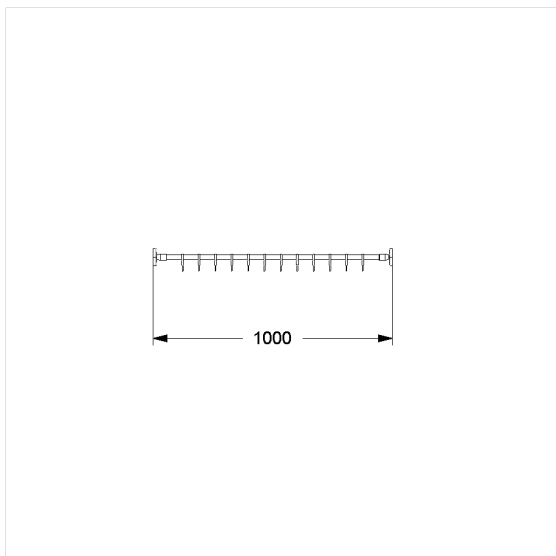

Care Solutions · Special Care PSY

Special Care PSY Tringle de douche,
avec anneau à rideaux

Numéro d'article: 2088005009

Image du produit

Spécifications techniques

Groupe de produits	2010
Produit	Tringle de douche, avec anneau à rideaux
Forme	en forme de I
Type de fixation	Fixation de la rosace
Longueur	1000 mm
Matériau	inox, qualité no 1.4301 (A2-AISI 304), Anneaux de rideau en polyamide
Surface	finition mate
Diamètre	20 mm
Couleur	Inox (009)
Charge	max. 30 kg

Dessin technique

Description produit

- Special Care PSY sert à réduire les risques en cas de risque de suicide
- fonction de désengagement avant d'atteindre une charge de 30 kg
- réutilisable par clipsage
- peut être raccourcie sur mesure de chaque côté
- Filetage pour rehausse plafond sur demande
- Anneaux de rideau en nylon correspondant à la couleur de la tringle de rideau de douche
- avec rosace en plastique divisée Ø 70 mm, coloris Gris foncé (018), pour vissage invisible
- pour les cloisons légères, une doublure en bois collé multicouche d'au moins 20 mm d'épaisseur est nécessaire
- extensible avec les rideaux de douche Care
- convient pour l'utilisation de rondelles d'étanchéité 0300901/0300910
- CE-certifié
- livraison avec vis inox TORX Ø 6 x 70 mm et chevilles pour matériaux de construction pleins
- disponible en longueurs individuelles sur demande