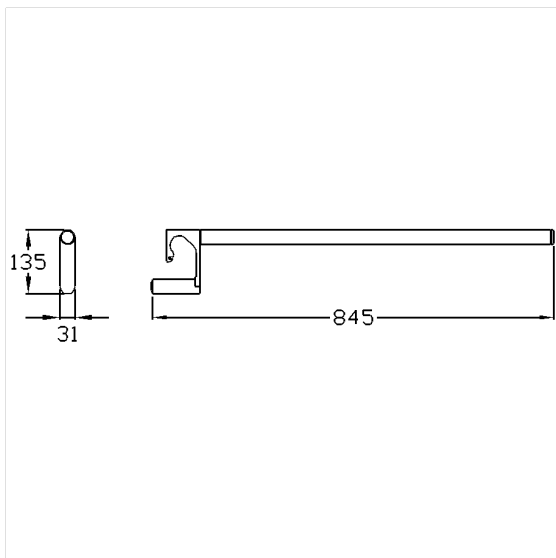

Technische tekening

Productbeschrijving

- Nylon Care als beproefde productfamilie met een breed scala aan varianten via drie series voor de meest uiteenlopende eisen
- voor Nylon Care Steungreepen in hoekvorm
- Kan niet gebruikt worden als steungreep

Antibac

019 095